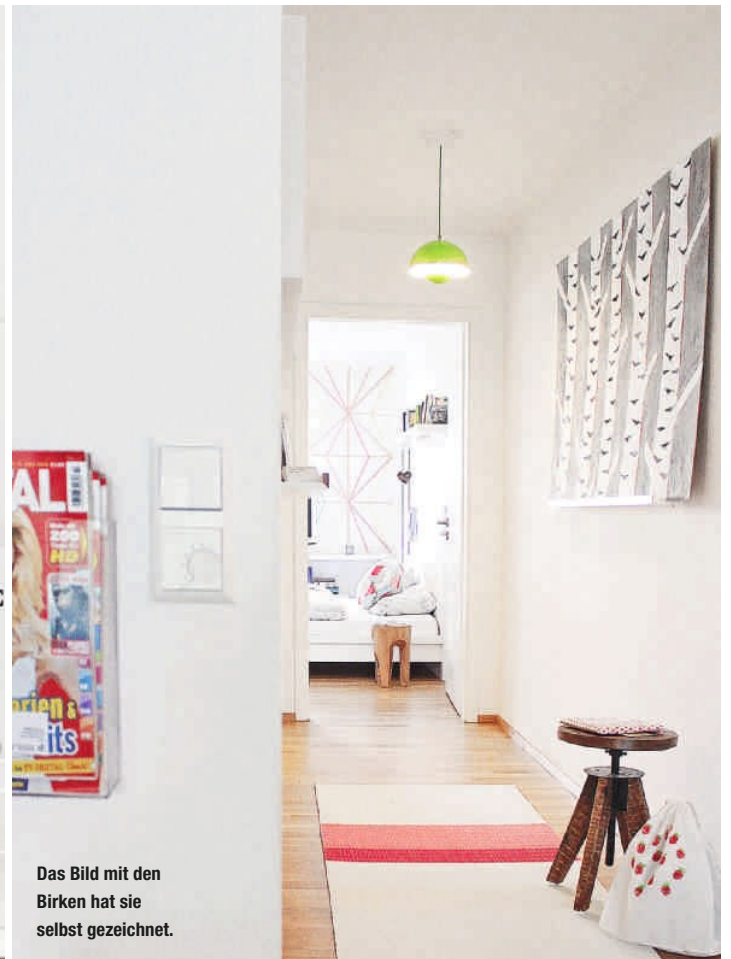

Unser  
SoLebIch.de  
Liebling

Schlicht in Weiß mit  
ein paar Naturmotiven:  
das Schlafzimmer. Im  
Esszimmer sind die  
Küchenstühle zu sehen.

Im Grünen: Die Outdoor-Couch aus Holzpaletten ist Marke Eigenbau und hat schon so manches Fest hinter sich.

Um ein Haar wäre es schief gegangen! 15 sympathische junge Pärchen wetteiferten um die Erdgeschosswohnung in einem Neubauprojekt mitten in der Stuttgarter Innenstadt. Und eines davon: Sammy und Johannes. Und dann stellte sich heraus, dass die beiden den Makler bei einer anderen Wohnungsbesichtigung versetzt hatten. Nicht gerade die besten Voraussetzungen für potenzielle Mieter. „Ich wäre am liebsten sofort gegangen“, erinnert sich Sammy, „aber Johannes machte mit dem Makler einen Scherz nach dem anderen.“ Ihr Verlobter fügt hinzu: „Wir haben wohl einen bleibenden Eindruck hinterlassen, und schließlich hat es mit der Traum-Wohnung doch geklappt.“ Das Paar konnte den Einzugstermin kaum abwarten. „Wir haben den Makler überredet, uns für einen Abend den Schlüssel zu leihen“, lacht Sammy. „Dann sind wir im Dunklen und auf Knien durch die Wohnung gekrabbelt und haben die Küchenmaße genommen.“ Viele neue Möbel mussten her, denn vorher hatten Sammy und Johannes in einer Maisonettewohnung gelebt. Einen großen Teil der Wohnung nimmt die Küchenlösung ein, die sich mit Küchenbank und Regal um die Ecke Richtung Wohnzimmer erstreckt. Dazu kommen viele DIY-Projekte wie der offene Kleiderschrank im Schlafzimmer – eine einfache Holzbalkenkonstruktion mit gespannten Drahtseilen für die Kleiderbügel. Marke Eigenbau ist auch das lässige Palettensofa auf der Terrasse. Vom Entwurf bis zum Sitz- ▶

Das Tablett hat Sammy in ein Espresso-Utensilo verwandelt.

Oben Weiße Basics peppt Sammy mit Farbklecksen auf, dazu kommen ein paar Pop-Art-Elemente. Rechts Im gemütlich gestalteten Badezimmer kommt sie immer wieder auf neue Einrichtungsideen.