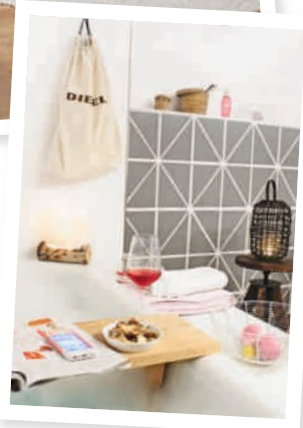

Das Tablett hat Sammy in ein Espresso-Utensilo verwandelt.

Oben Weiße Basics peppt Sammy mit Farbklecksen auf, dazu kommen ein paar Pop-Art-Elemente. Rechts Im gemütlich gestalteten Badezimmer kommt sie immer wieder auf neue Einrichtungsideen.